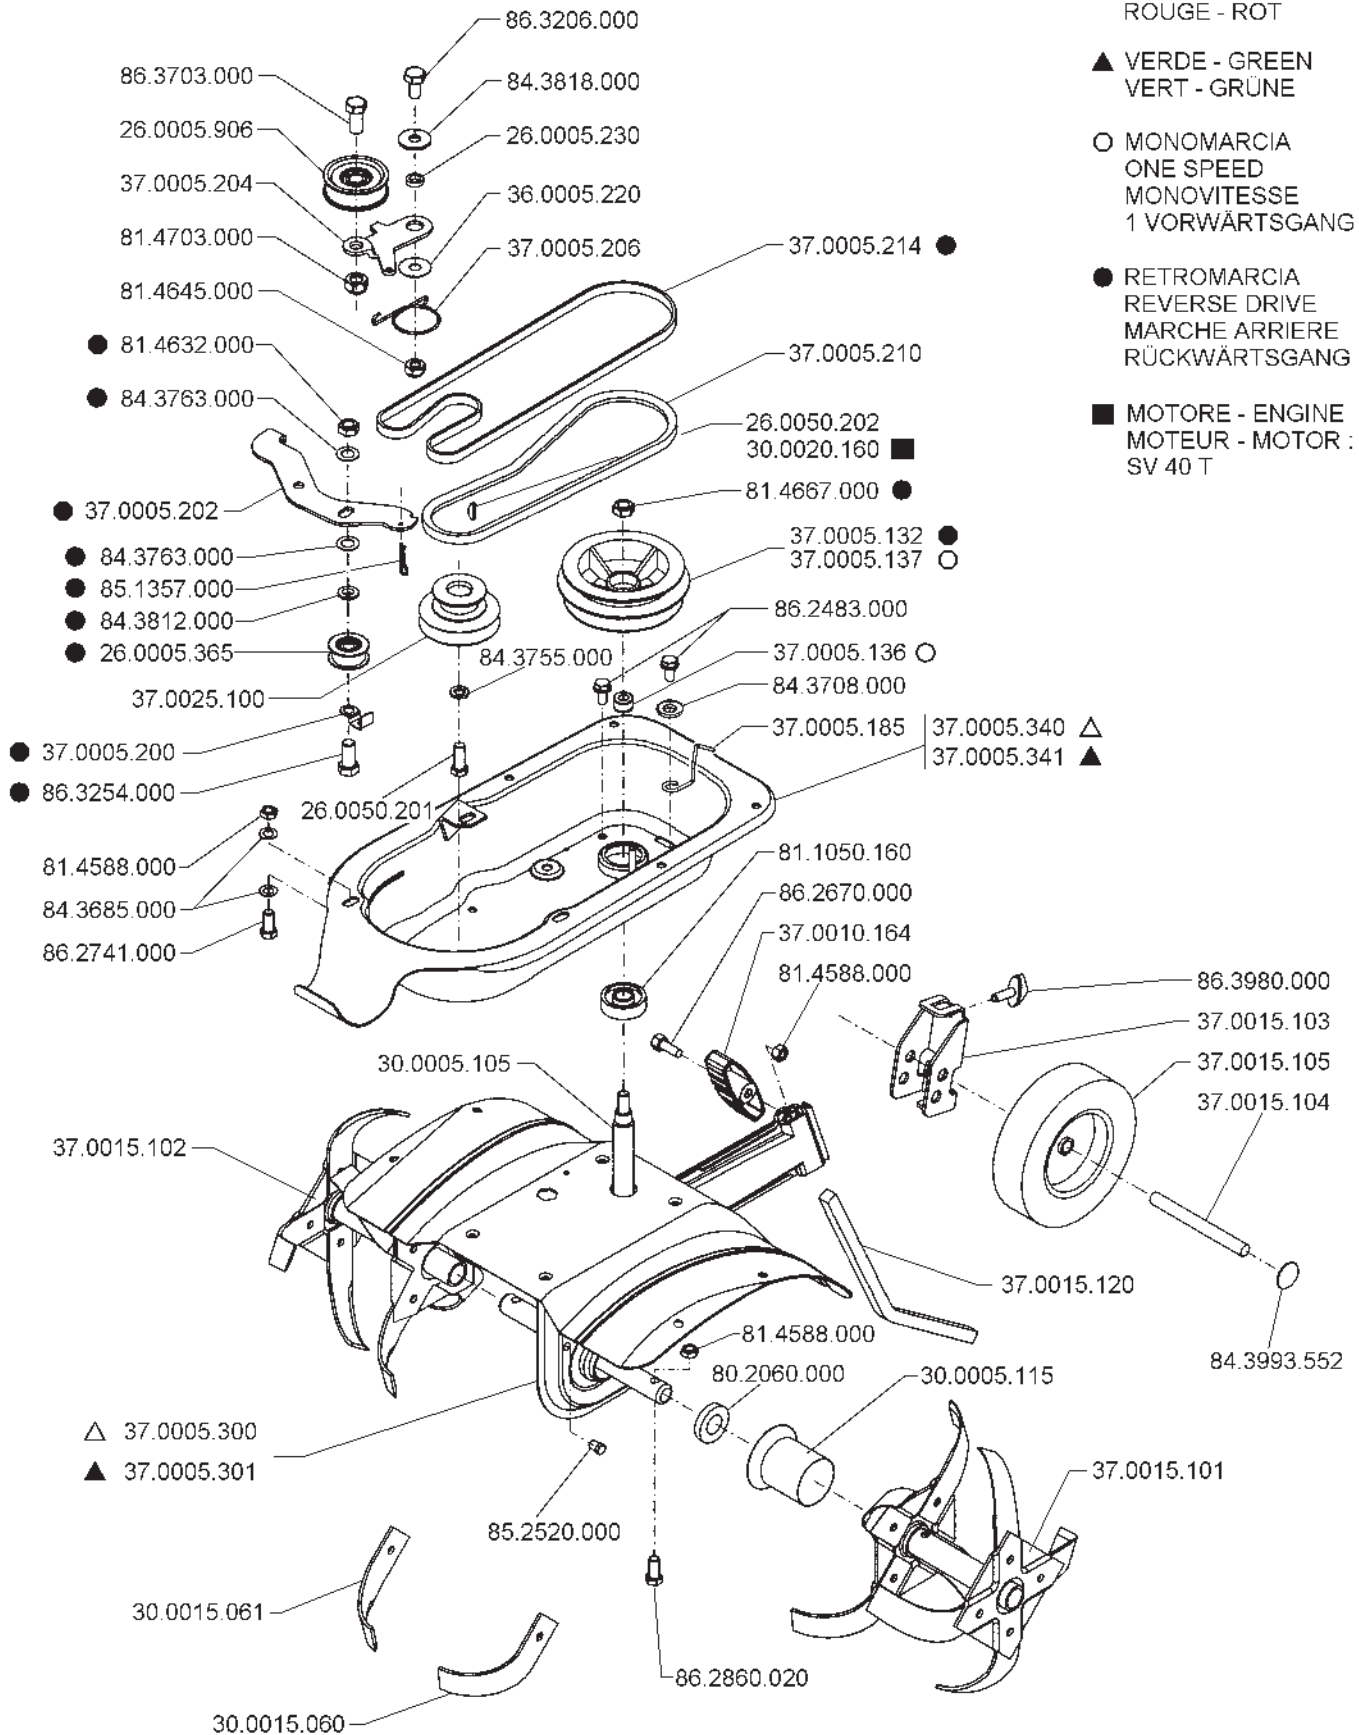

## TAVOLA 1

- △ ROSSO - RED  
ROUGE - ROT
- ▲ VERDE - GREEN  
VERT - GRÜNE
- MONOMARCIA  
ONE SPEED  
MONOVITESSE  
1 VORWÄRTSGANG
- RETROMARCIA  
REVERSE DRIVE  
MARCHE ARRIERE  
RÜCKWÄRTSGANG
- MOTORE - ENGINE  
MOTEUR - MOTOR :  
SV 40 T